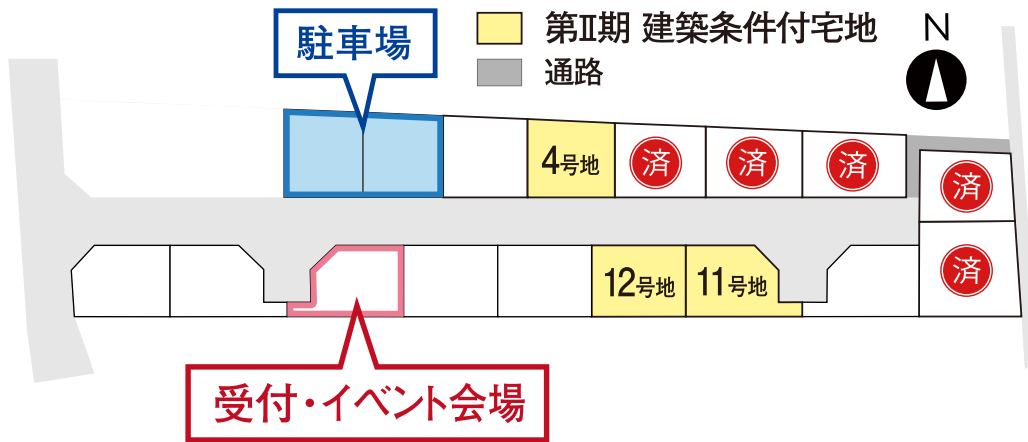

# 区画図

## 会場案内図

住所 / 京都府京都市右京区太秦馬塚町23番1、付近

カーナビマップコード MAPCODE 7 639 727\*13