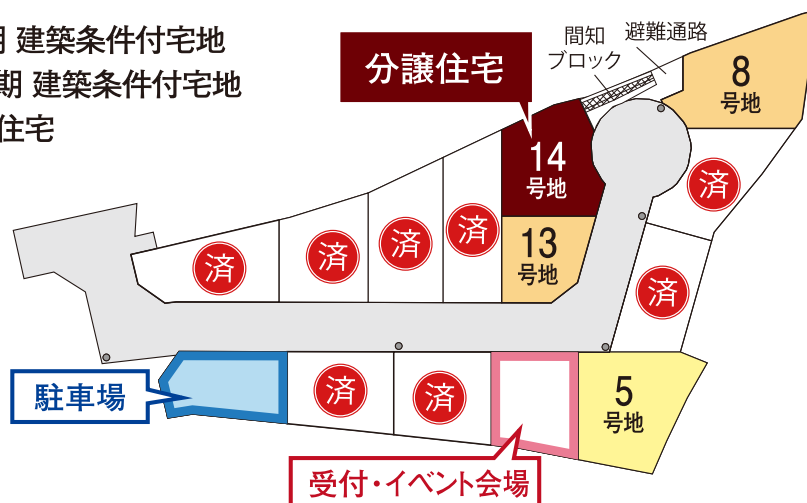

区画图

- 第I期 建築条件付宅地
- 第IV期 建築条件付宅地
- 分譲住宅

会場案内図

住所 / 京都府宇治市木幡南端1番5付近

カーナビマップコード MAPCODE 7 291 799*26