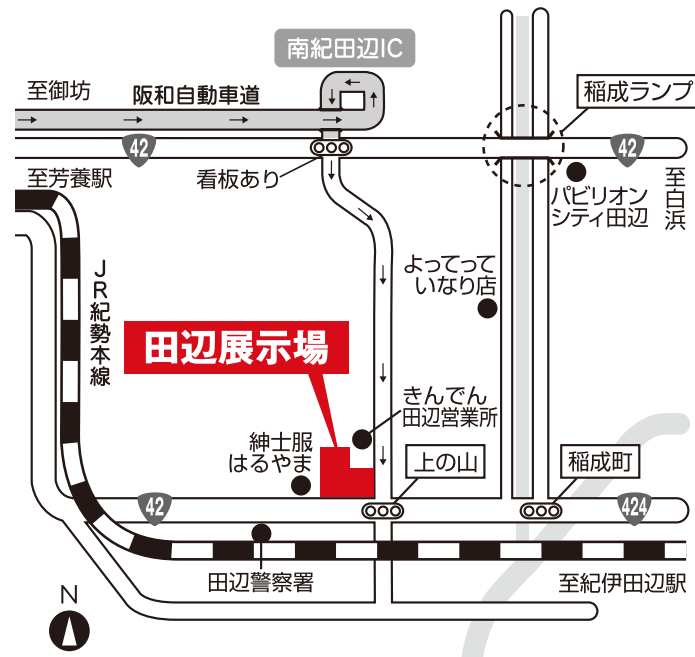

会場案内図

住所 / 和歌山県田辺市上の山1丁目18-8付近

カーナビマップコード

MAPCODE® 184 254 138*50