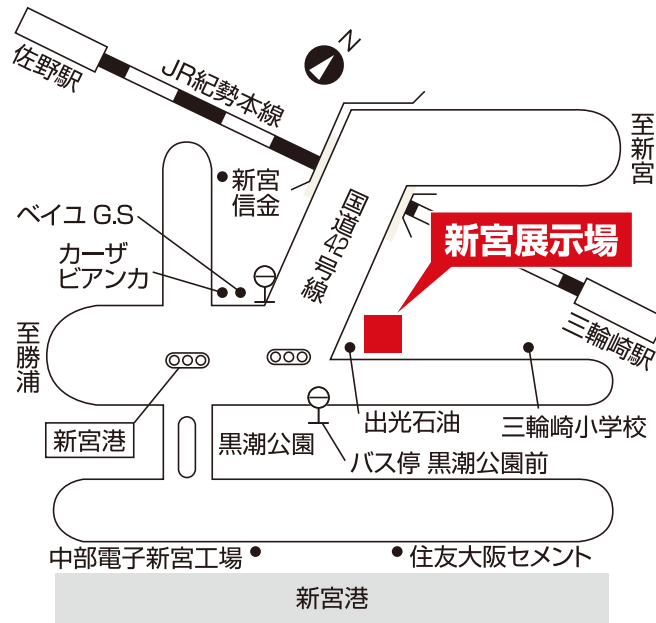

会場案内図

住所 / 和歌山県新宮市三輪崎3丁目9-25付近

カーナビマップコード

MAPCODE® 246 042 566*21