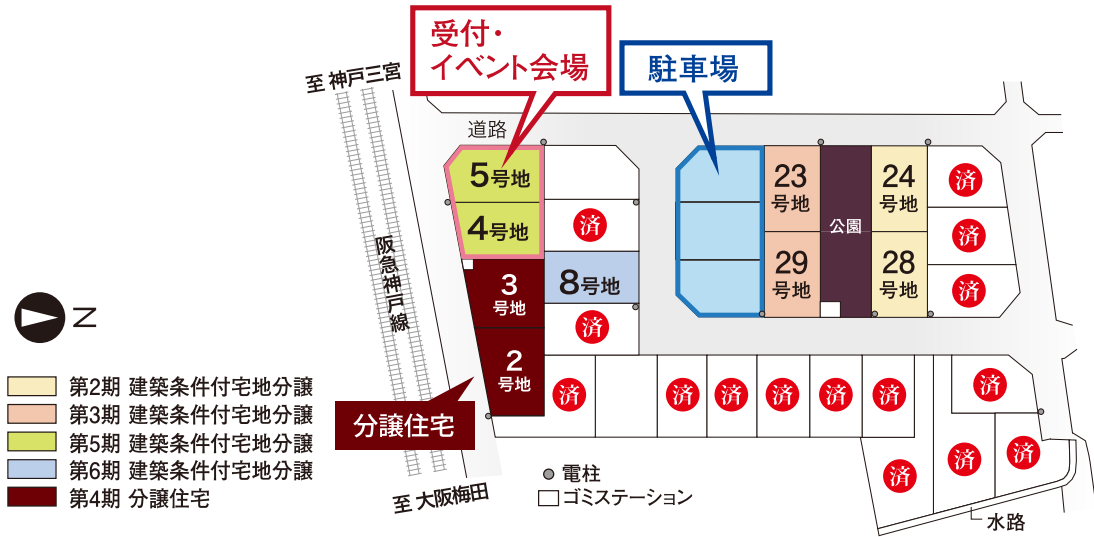

区画図

会場案内図

住所 / 兵庫県西宮市大森町5-3番付近

カーナビマップコード  12 599 315*36