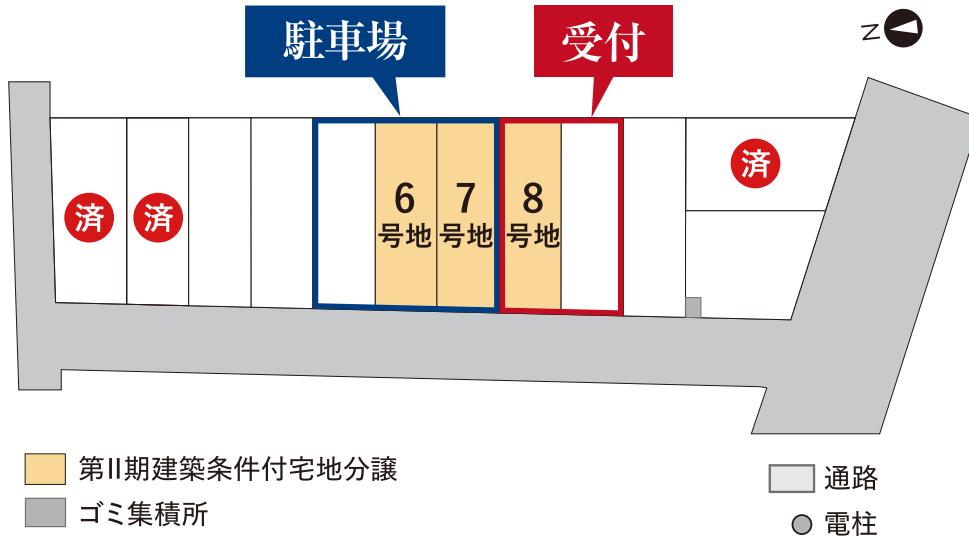

区画図

カーナビマップコード MAPLIDE 7 310 212*60