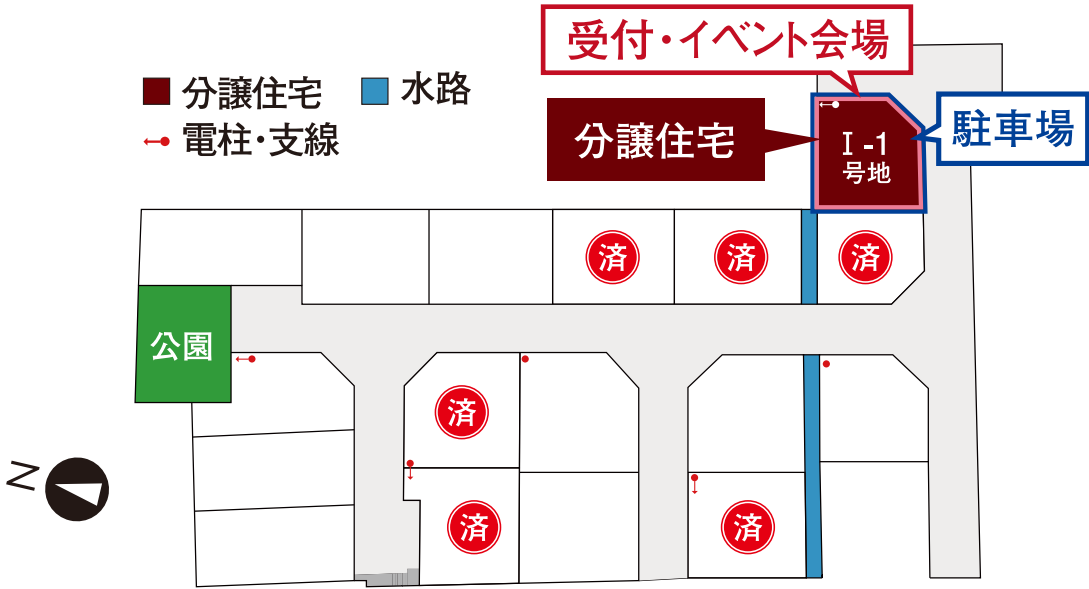

区画図

会場案内図

住所 / 滋賀県長浜市平方町付近(長浜北高校付近)

カーナビマップコード **MAPLON** 101 738 101*65