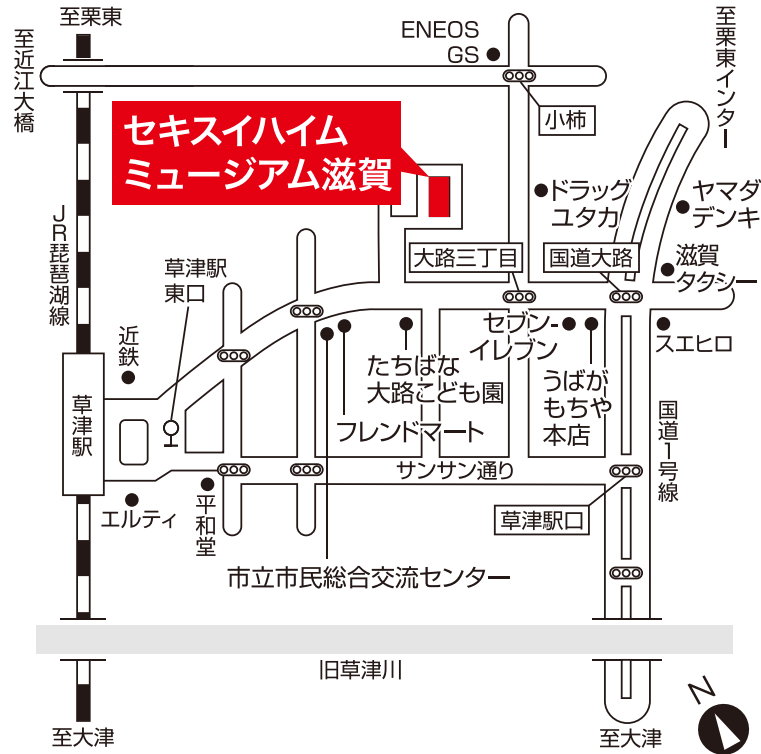

会場案内図

住所／滋賀県草津市若竹町7番10号(KB21ビル3階)付近

カーナビマップコード

MAPCODE® 148 671 256*58