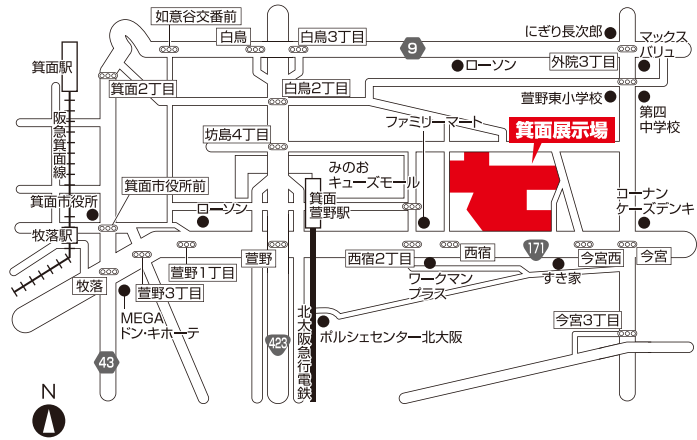

## 会場案内図

住所 / 大阪府箕面市今宮1丁目1番1号付近

カーナビマップコード

MAPCODE® 1 884 532\*44