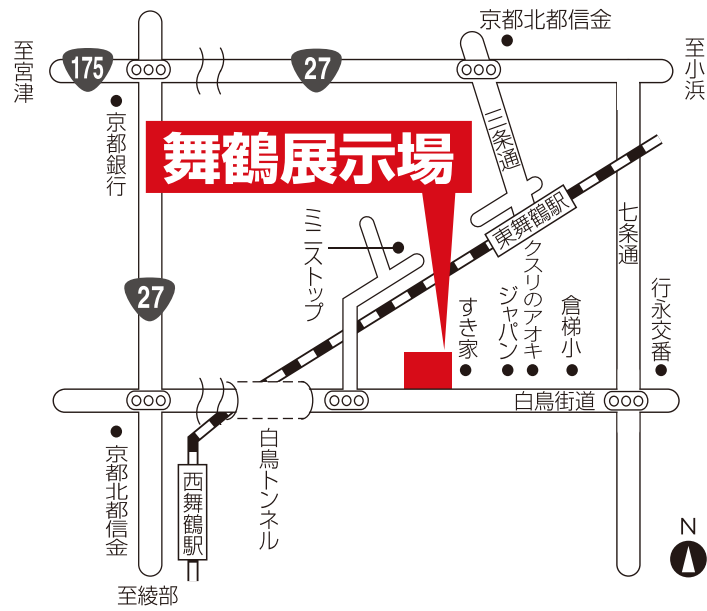

会場案内図

住所 / 京都府舞鶴市森184付近

カーナビマップコード

MAPCODE® 174 736 720*75