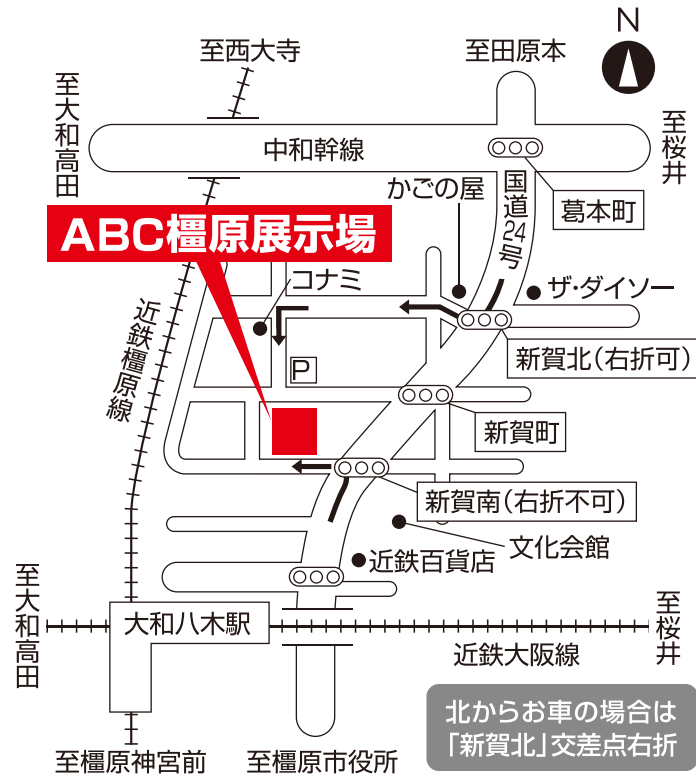

会場案内図

住所 / 橿原市新賀町521付近

カーナビマップコード

MAPCODE 36 650 437*53