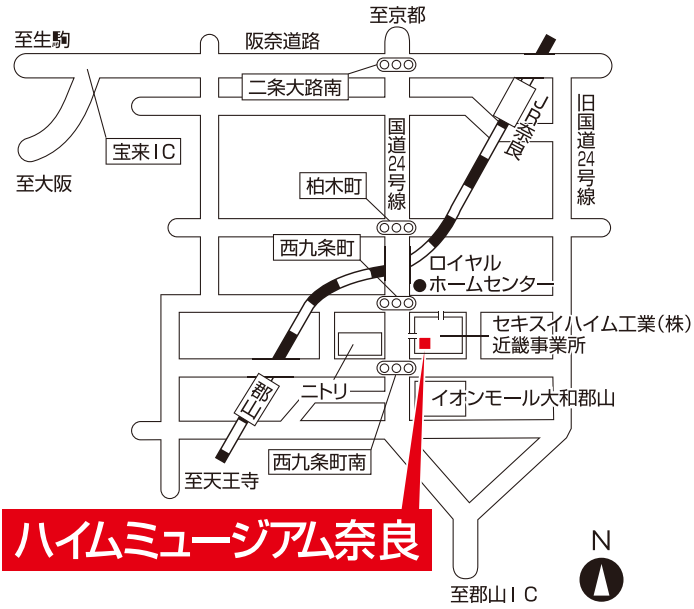

会場案内図

ハイムミュージアム奈良

住所 / 奈良県奈良市西九条町4丁目3-1付近

カーナビマップコード

MAPCODE 11 261 068*37