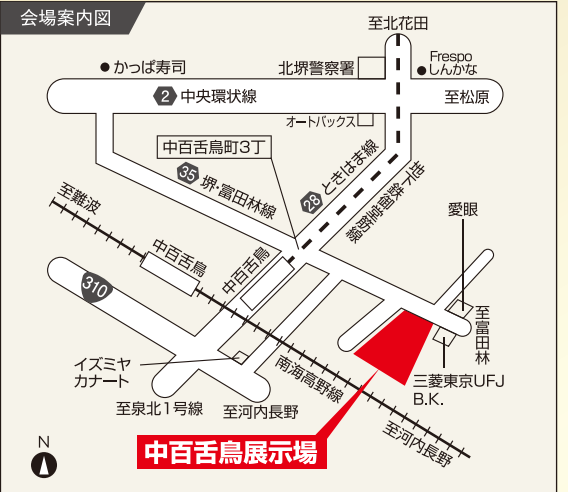

## 堺市北区 中百舌鳥展示場

お問い合わせ・来場予約  
TEL. 072-252-6447

〒591-8023  
堺市北区中百舌鳥町3丁目428  
ABCハウジング中百舌鳥住宅公園  
10:00~18:00(定休日 火・水曜日)

カーナビマップコード **MAPCODE** 10 796 132\*00

スマートフォンでのマップはこちらから

## 堺市美原区 美原展示場

お問い合わせ・来場予約  
TEL. 072-363-1444

〒587-0043  
堺市美原区青南台2-1-10  
ABCハウジング美原住宅公園  
10:00~18:00(定休日 火・水曜日)

カーナビマップコード **MAPCODE** 10 653 263\*46

スマートフォンでのマップはこちらから