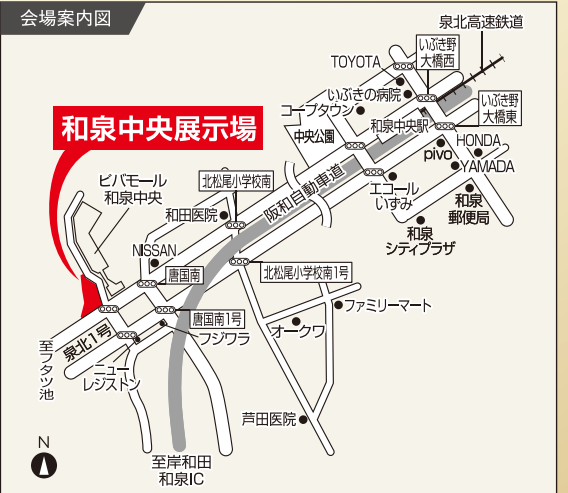

## 堺市北区 中百舌鳥展示場

お問い合わせ・来場予約  
TEL. 072-252-6447

〒591-8023  
堺市北区中百舌鳥町3丁目428  
ABCハウジング中百舌鳥住宅公園  
10:00~18:00(定休日 火・水曜日)

カーナビマップコード **MAPCODE** 10 796 132\*00

スマートフォンでのマップはこちらから

## 堺市美原区 美原展示場

お問い合わせ・来場予約  
TEL. 072-363-1444

〒587-0043  
堺市美原区青南台2-1-10  
ABCハウジング美原住宅公園  
10:00~18:00(定休日 火・水曜日)

カーナビマップコード **MAPCODE** 10 653 263\*46

スマートフォンでのマップはこちらから

## 和泉市唐国町 和泉中央ドマーニ展示場

お問い合わせ・来場予約  
TEL. 0725-54-1871

〒594-1151  
和泉市唐国町3丁目18-50  
(毎日ハウジング和泉中央住宅展示場内)  
10:00~18:00(定休日 火・水曜日)

カーナビマップコード **MAPCODE** 10 428 131\*67

スマートフォンでのマップはこちらから

※「マップコード」および「MAPCODE」は株式会社デンソーの登録商標です。※カーナビの機種によってはマップコードに対応していない場合があります。※QRコードは株式会社デンソーウェブの登録商標です。